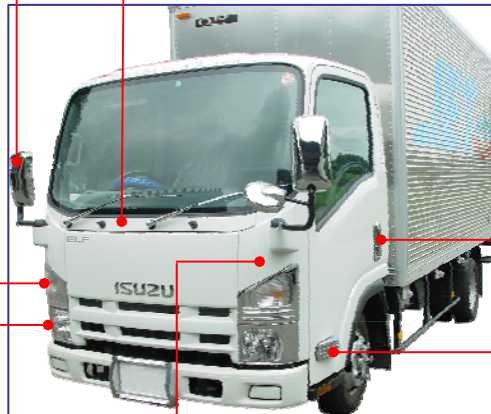

07'ELF用メッキパーツ(H19.1~)

メッキミラーカバーセット

570662 (140Φアンダー)
570608 (170Φアンダー)

ワイパーパネルガーニッシュ

574103 標準 574104 ワイト*

メッキワイパーアーム&ブレード

501229 標準 501230 ワイト*

ウィンカーランプカバー

526023

ドアハンドル&ガーニッシュ

572210 (ロール7車)
572211 (ハイキャブ車)

ヘッドランプカバー

526024

ドアサイドメッキカバー

526198

メッキコーナーパネル

571405 右側
571406 左側